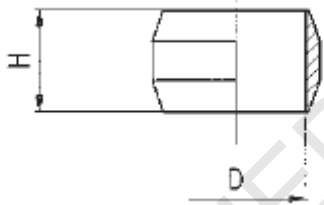

ТЕХНИЧЕСКА ХАРАКТЕРИСТИКА

10740
OGIVA OTTONE - BRASS OLIVE

Врязващ пръстен

Характеристики:

D	H	Conf. Pack.
6	6.5	50
8	6.5	50
10	7.5	50
12	8	50
15	9	25
18	10	25

размери

бр.опаковка